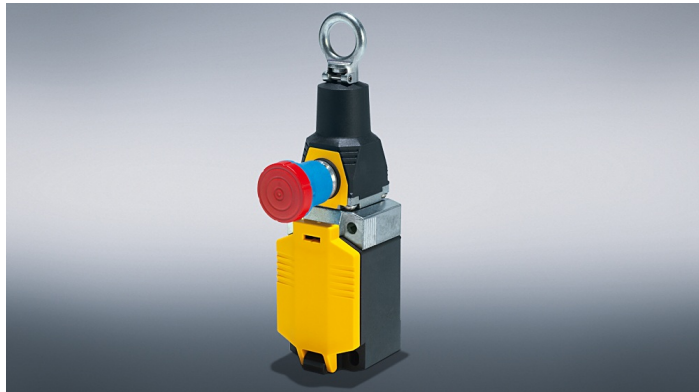

Ostfildern, 08.04.2021 - **Para uma proteção confiável e econômica de transportadores e máquinas, a Pilz está expandindo sua linha de sensores de posição e de proximidade para incluir a nova chave segura compacta acionada por tração de cabo PSENrope mini. A versão compacta e econômica da chave segura acionada por tração de cabo PSENrope permite que os processos funcionais sejam desligados por acionamento manual, proporcionando uma solução econômica para a função de parada de emergência.**

A função de parada de emergência mecânica na PSENrope mini pode ser acionada tanto no botão de parada de emergência integrado quanto em qualquer ponto puxando o cabo. Desta forma, a PSENrope mini proporciona uma parada de emergência especialmente flexível e confiável, mesmo em aplicações extensas, como na [indústria de embalagens](#).

Proteção conveniente, mas compacta

Graças ao comprimento de cabo de até 30 metros, até aplicações extensas podem ser convenientemente operadas e protegidas com apenas uma chave acionada por tração de cabo PSENrope mini. A chave segura compacta acionada por tração de cabo exige pouquíssimo espaço, e as variantes com cabeça reta ou angulada também contribuem para uma instalação particularmente flexível. Se o projeto da máquina exigir uma instalação encoberta, é utilizada a variante com botão de reset integrado. A robusta caixa de metal ou plástico IP67 torna a PSENrope mini ideal tanto para aplicações internas quanto externas com temperaturas ambientes de -30 °C a +75 °C.

Outras informações sobre o produto estão disponíveis [aqui](#).

Legenda: Com um cabo de 30 metros de comprimento, a chave segura acionada por tração de cabo PSENRope mini da Pilz proporciona uma parada de emergência confiável e econômica para extensas aplicações de esteiras transportadoras, por exemplo, na indústria de embalagens. (Foto: Pilz GmbH & Co.KG)