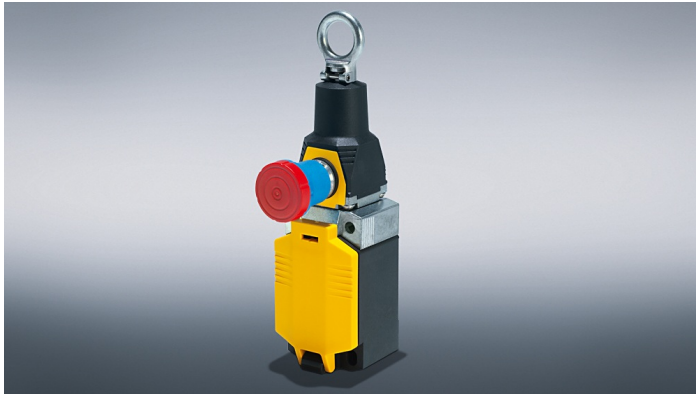

Ostfildern, 08.04.2021 - **Per la messa in sicurezza affidabile ed efficiente in termini di costi di impianti a nastro e macchine, Pilz amplia la propria famiglia di prodotti comprendente interruttori di posizione e di prossimità con il nuovo interruttore a fune compatto PSENRope mini. La variante compatta ed economica dell'interruttore a fune PSENRope consente di disattivare i processi funzione mediante azionamento manuale e rappresenta quindi una soluzione altrettanto economica per la funzione di arresto di emergenza.**

La funzione meccanica di arresto di emergenza di PSENRope mini può essere attivata sia dal pulsante di arresto di emergenza integrato che in un punto qualsiasi tirando la fune. In questo modo PSENRope mini garantisce un arresto di emergenza flessibile nello spazio e quindi affidabile anche per applicazioni estese, come ad esempio nel [settore dell'imbballaggio e del packaging](#).

Messa in sicurezza semplice ma compatta

Grazie a una lunghezza di 30 m massimo è possibile comandare e mettere in sicurezza con semplicità le applicazioni estese con un solo interruttore a fune PSENRope mini. L'interruttore a fune compatto necessita davvero di poco spazio, inoltre le varianti consentono un montaggio particolarmente flessibile grazie alla testata ad angolo o a quella dritta. Se a motivo del design della macchina deve essere installato in modo nascosto, viene impiegata la variante con pulsante di reset integrato. La custodia di metallo o plastica, robusta e resistente, secondo IP67, consente a PSENRope mini di essere idoneo sia per applicazioni indoor che outdoor con temperature ambiente comprese tra i -30 °C e i +75 °C.

Maggiori informazioni sul prodotto sono disponibili [qui](#)

Didascalia: Grazie ai suoi 30 metri di lunghezza, l'interruttore a fune PSENrope mini di Pilz offre un arresto di emergenza affidabile e conveniente per applicazioni estese di nastri trasportatori, ad esempio nel settore Imballaggio e packaging. (Foto: Pilz GmbH & Co.KG)